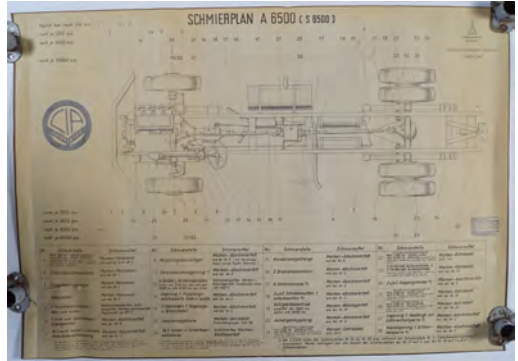

€80 - 120

651
**SCHMIERPLAN A 6500 (S 6500)
 AUTOMOBILE DRAWINGS**

Magirus Deutz, Krockner - Ambuldt - Deutz
 84 x 119 cm.; 88 x 119 cm.; 84 x 119 cm.; 97 x 121 cm.;
 81 x 119 cm.; 83 x 119 cm.; 100 x 140 cm.; 84 x 120 cm.; 92 x 122 cm.